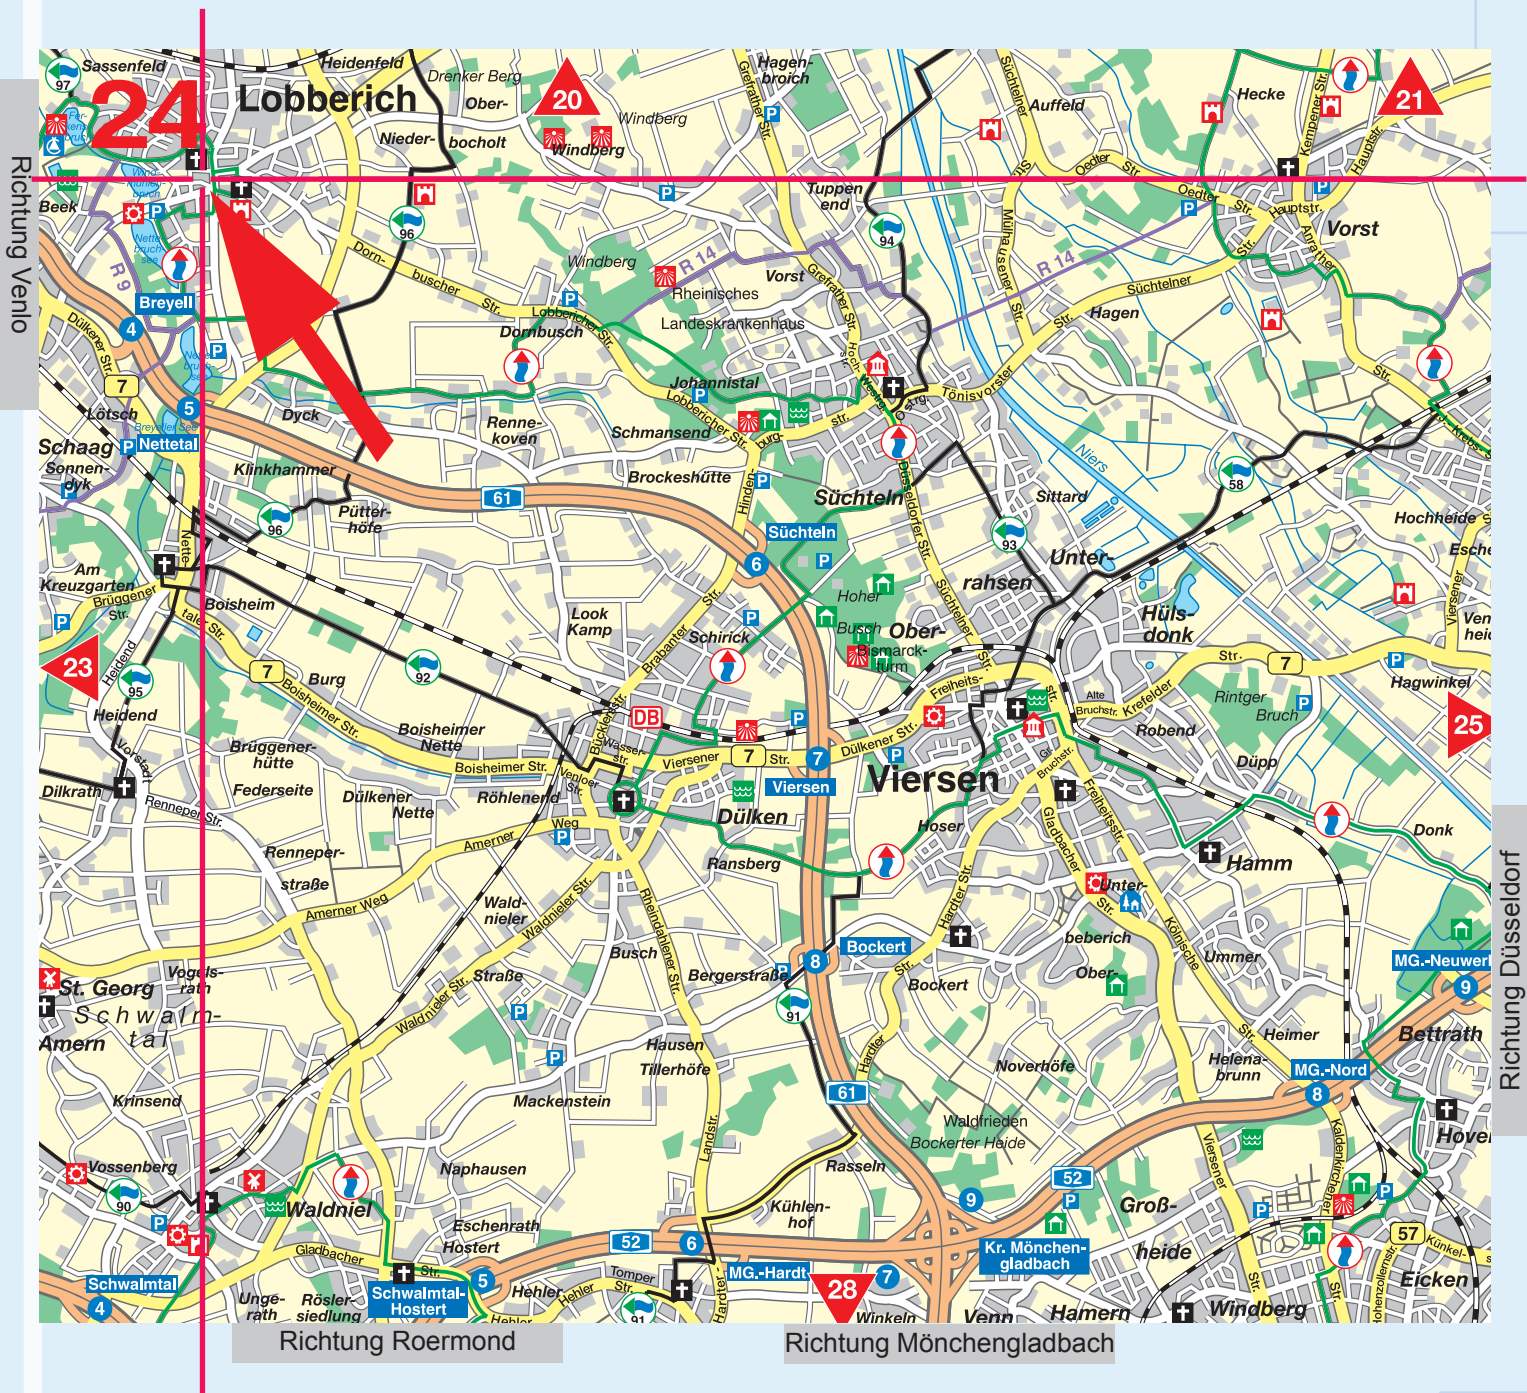

Wegbeschreibung Standort Lobberich

Klitsie Fahrräder

41334 Nettetal - Lobberich

Fon 02153 / 800 434

Fax 02153 / 121 9677

Mobile 0178 / 295 1238

FahrräderKLITSIE

Verkauf | Verleih | Reparatur | Service

A 61 von Mönchengladbach
A 61 von Venlo

- Abfahrt 5 - Nettetal
- links abbiegen
- 1. Ampel links
- Wilhelmshöhe geradeaus
- Düsseldorfer Straße geradeaus
- im Kreisverkehr dritte Ausfahrt

- Caudebec Ring geradeaus
- im Kreisverkehr geradeaus
- Fenland Ring geradeaus
- rechts in die Von Bochoholt-Straße 23
- neben Karstadt im alten Kino

Antonius Klitsie

Klitsie Fahrräder
 Von - Bochoholt - Straße 23 • 41334 Nettetal - Lobberich
 Fon 02153 / 800 434 • Fax 02153 / 121 9677

www.klitsie-fahrraeder.de
 info@klitsie-fahrraeder.de